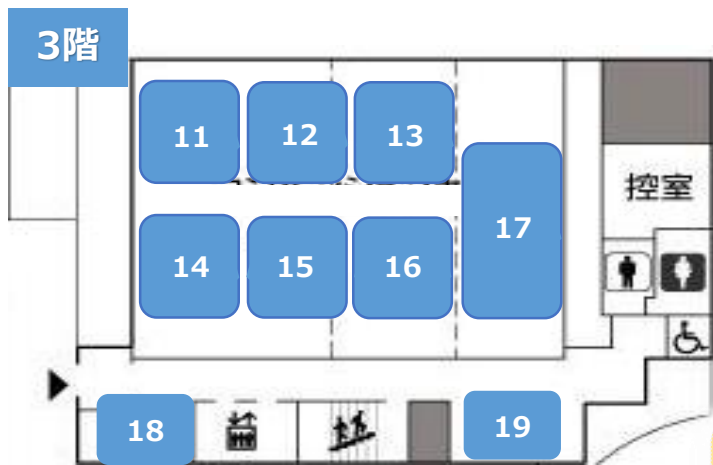

『人生、いろどり』

いくつになっても夢は追える。国際女性デーに、挑戦し続ける女性たちの姿を描いた『いろどり』を上映します。

- 時間：11:00～13:00 (開場10:50)
- 会場：2階 会議室3・4
- 定員：先着30名

※お申込は不要です。
開演時間の10分前に
会場へお越しください。

【ストーリー】

徳島県上勝町を舞台に、3人の女性が料理の“つまもの”として葉を販売するビジネスに挑戦。困難を乗り越えながら町に活力を取り戻した実話をもとにした感動ドラマ。(1時間52分)

ウィズせつつフェスタ2026
シールラリー

マップに **Check!** マークのある体験コーナーをまわってシールをあつめよう！3枚そろったらクイズに挑戦。正解するとプレゼントがもらえるよ！（先着順）プレゼントは、1階男女共同参画センター前の受付でお渡しします。

15 **Check!** 指でくるくるミモザのリースを描いてみよう！

はじめての人もだれでもくるくるかわいい絵がかける。パステルアートでミモザのリースをかいてみましょう。